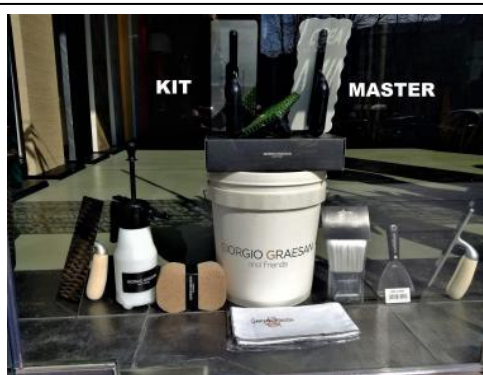

Tools

CODE	DESCRIPTION	NET PRICE EURO
KIT/ P NUDO	FRATTAZZO PICC. INOX 20X8X0.6	37,59
KIT/NUDO	FRATTAZZO GRANDE INOX 28X12X0,6	42,63
KIT/I	FRATTAZZO DENTATA INOX "BAM."+"ZEN"	31,08
KIT/B	FRATTAZZO PLASTIC "BAMBOO"	10,5
PE1	ROLA	8,27
PE 3	BRUSH for the application of VETRO	9,24
PE 4	LA SPATOLA DENTATA - SPATULA ZIMTATA	4.83
PE6	GUANTO - MANUSA	11,34
PE7	SPUGNA - BURETE	2.31
PE8	IL PRATO SINTETICO - PERIE PT ISTINTO	12,6
PE9	IL PENNELLONE PICCOLA - BIDINEA MICA	10.71
PE10	IL PENNELLONE - BIDINEA MARE	18,27
PE 12	TIRARIGHE	9,45
SPR	IL NEBULIZZATORE DI GG	5,11
PANNO	RAG	2.73
LUNA	SPATOLA MEZZALUNA	6.72
CARAFFA	PLASTIC PITCHER 250 ML	3.36
PE 14	RULLO PELLE	24
PE 15	RULLO VIA LATTEA	8,88
KIT ESTASI	KIT PENNELLI PER MARMO	56,7
	MIXER MISCELATORE 10X500	2.63
	SPADA MISCELATRICE	2.63
	KIT DI ADDESTRAMENTO MASTER	98